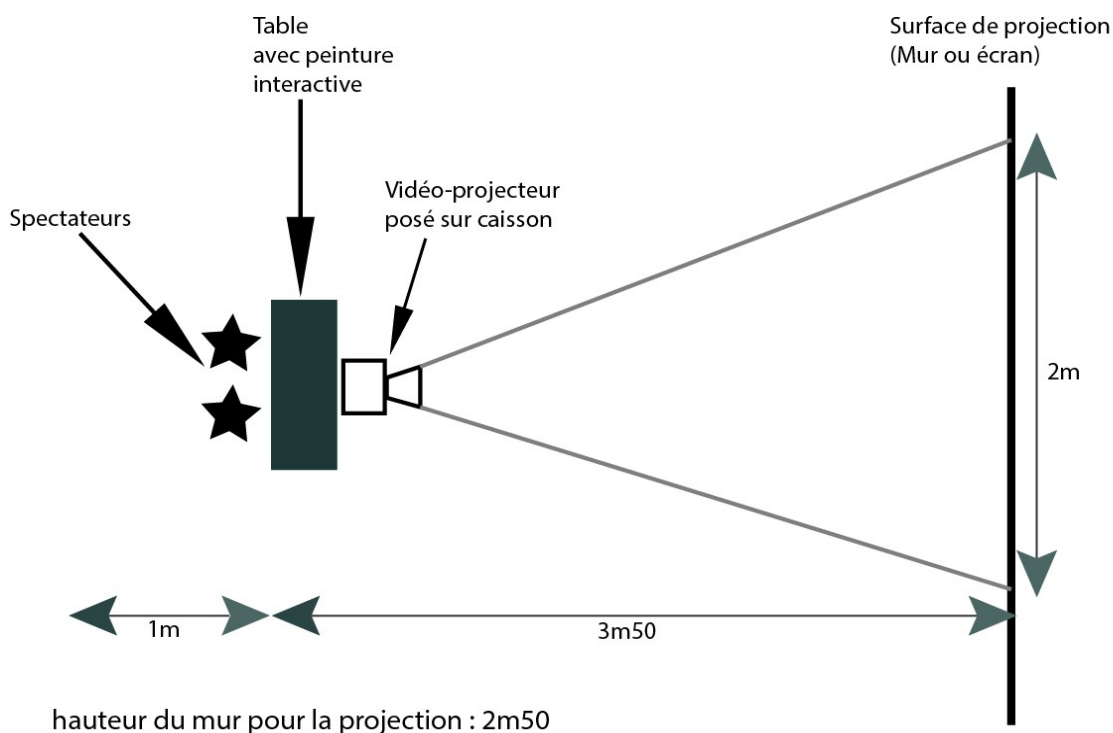

### Description fonctionnelle

Pigments/Pixels est une installation visuelle interactive (pas de diffusion sonore).

Elle est composée d'un tableau de peinture posé sur une table. Ce tableau de peinture contient des zones tactiles qui interagissent sur une image numérique projetée sur une surface de projection (mur ou écran) située en face de la table. Le tableau de peinture interactif est relié un ordinateur via une carte arduino. Cet ordinateur est relié au vidéo-projecteur qui diffuse l'image.

### Plan installation, vue de dessus

Vue de dessus

hauteur du mur pour la projection : 2m50

### Matériel

A fournir par l'organisateur :

- Pièce obscure
- Mur blanc ou écran de 2m50 et 2m de large pour la projection
- Table 60cm de large, 1mètre de long, hauteur standard
- prise électrique accessible